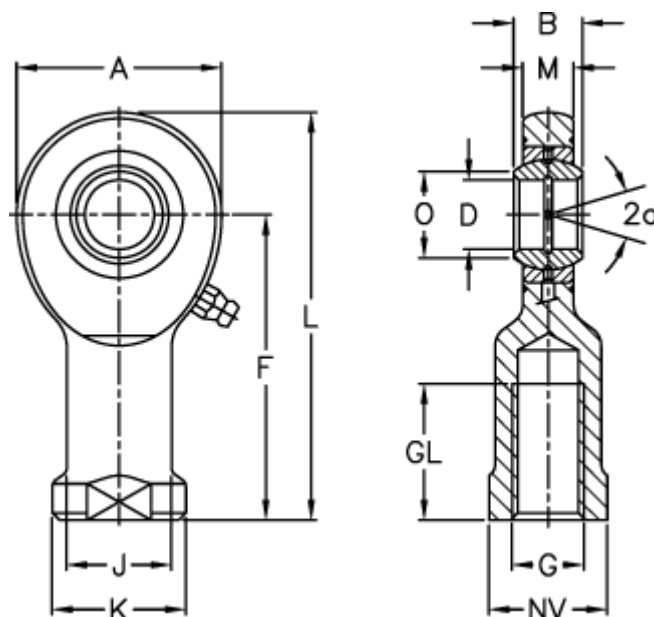

Varenummer: 03481040

Beskrivelse: Fluro Ledhoved EIL 40-2RS

Mål

A	= 92	J	= 52
a (grader)	= 7	K	= 65
B	= 28	L	= 188
D	= 40	M	= 23
Dynamisk træk kN	= 100	NV	= 55
F	= 142	O	= 45
g	= M39x3	Statisk træk kN	= 178
GL	= 65	Vægt	= 2000